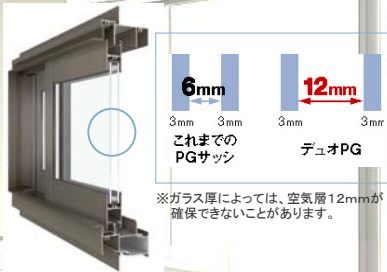

■ その他サッシ

■ 採風勝手口ドア

Safety Life / Comfortable Life

Point 1 結露を考慮

■ 複層ガラスの“断熱力”が結露を抑える
一般複層ガラスサッシの2倍の空気層により断熱性能が向上。不快な結露を抑えます。

■ もうひとつの結露対策 樹脂アングル
内装材と接するアングル部に樹脂を採用。温度差により発生する結露を抑え、結露による内装材の腐食を防ぎ、住宅の長寿命化に貢献します。

Point 2 二重三重の防犯対策

■ 確実にロックをかけて浸入口を遮断する「クレセント」「空かけ防止機構」
障子が確実に閉まっていない場合、クレセントが最後まで回らない「空かけ防止機構」を標準装備しているので、確実にロックがかかります。

■ 簡単に侵入させない「2ロック」
クレセント+サブロック=2ロックを標準装備しています。