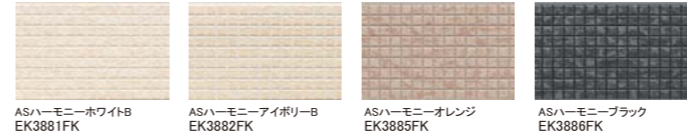

■正面アクセント外壁材 パワーコート16・15mm

「セラディール16」親水パワーコート外壁材

パワーコートシリーズに雨で汚れを洗い流す親水性をプラス!!

カンセラ

デュプレ

ソティーレ16

クローフ16

板木目16

グランシー

「ネオロック16」「エクセレージ15」パワーコート外壁材

スリムストーン

フィオット

セフィロウッド

【パワーコートの性能】

高耐候性

紫外線をガードして、色あせ・日焼けを抑える。
アクリル有機塗装の中でも、優れた耐候性をもった「パワーコート」。着色層の上に施した水系タイプの紫外線吸収剤入り「アクリルシリコンクリヤー塗装」が着色層をしっかりと保護。色あせが少なく、塗り替えの必要性が低減されます。

●パワーコート(アクリルシリコンクリヤー塗装)の場合
結合エネルギーが紫外線エネルギーより大きいため、結合が比較的切れにくい。紫外線を吸収。
●一般的な(有機塗装)の場合
結合エネルギーが紫外線エネルギーより小さいため、結合が切れやすい。
紫外線が有機塗装表面を浸食し、劣化を引き起こします。
結果、表面が劣化し色あせの原因に...

ファインクレスト15

ロックストライプ15

キューブモザイク

ヴィンテージブリックⅡ

プラシード

和ボーダー15

キューブシュクレ

打ちっ放し調15

2014年10月